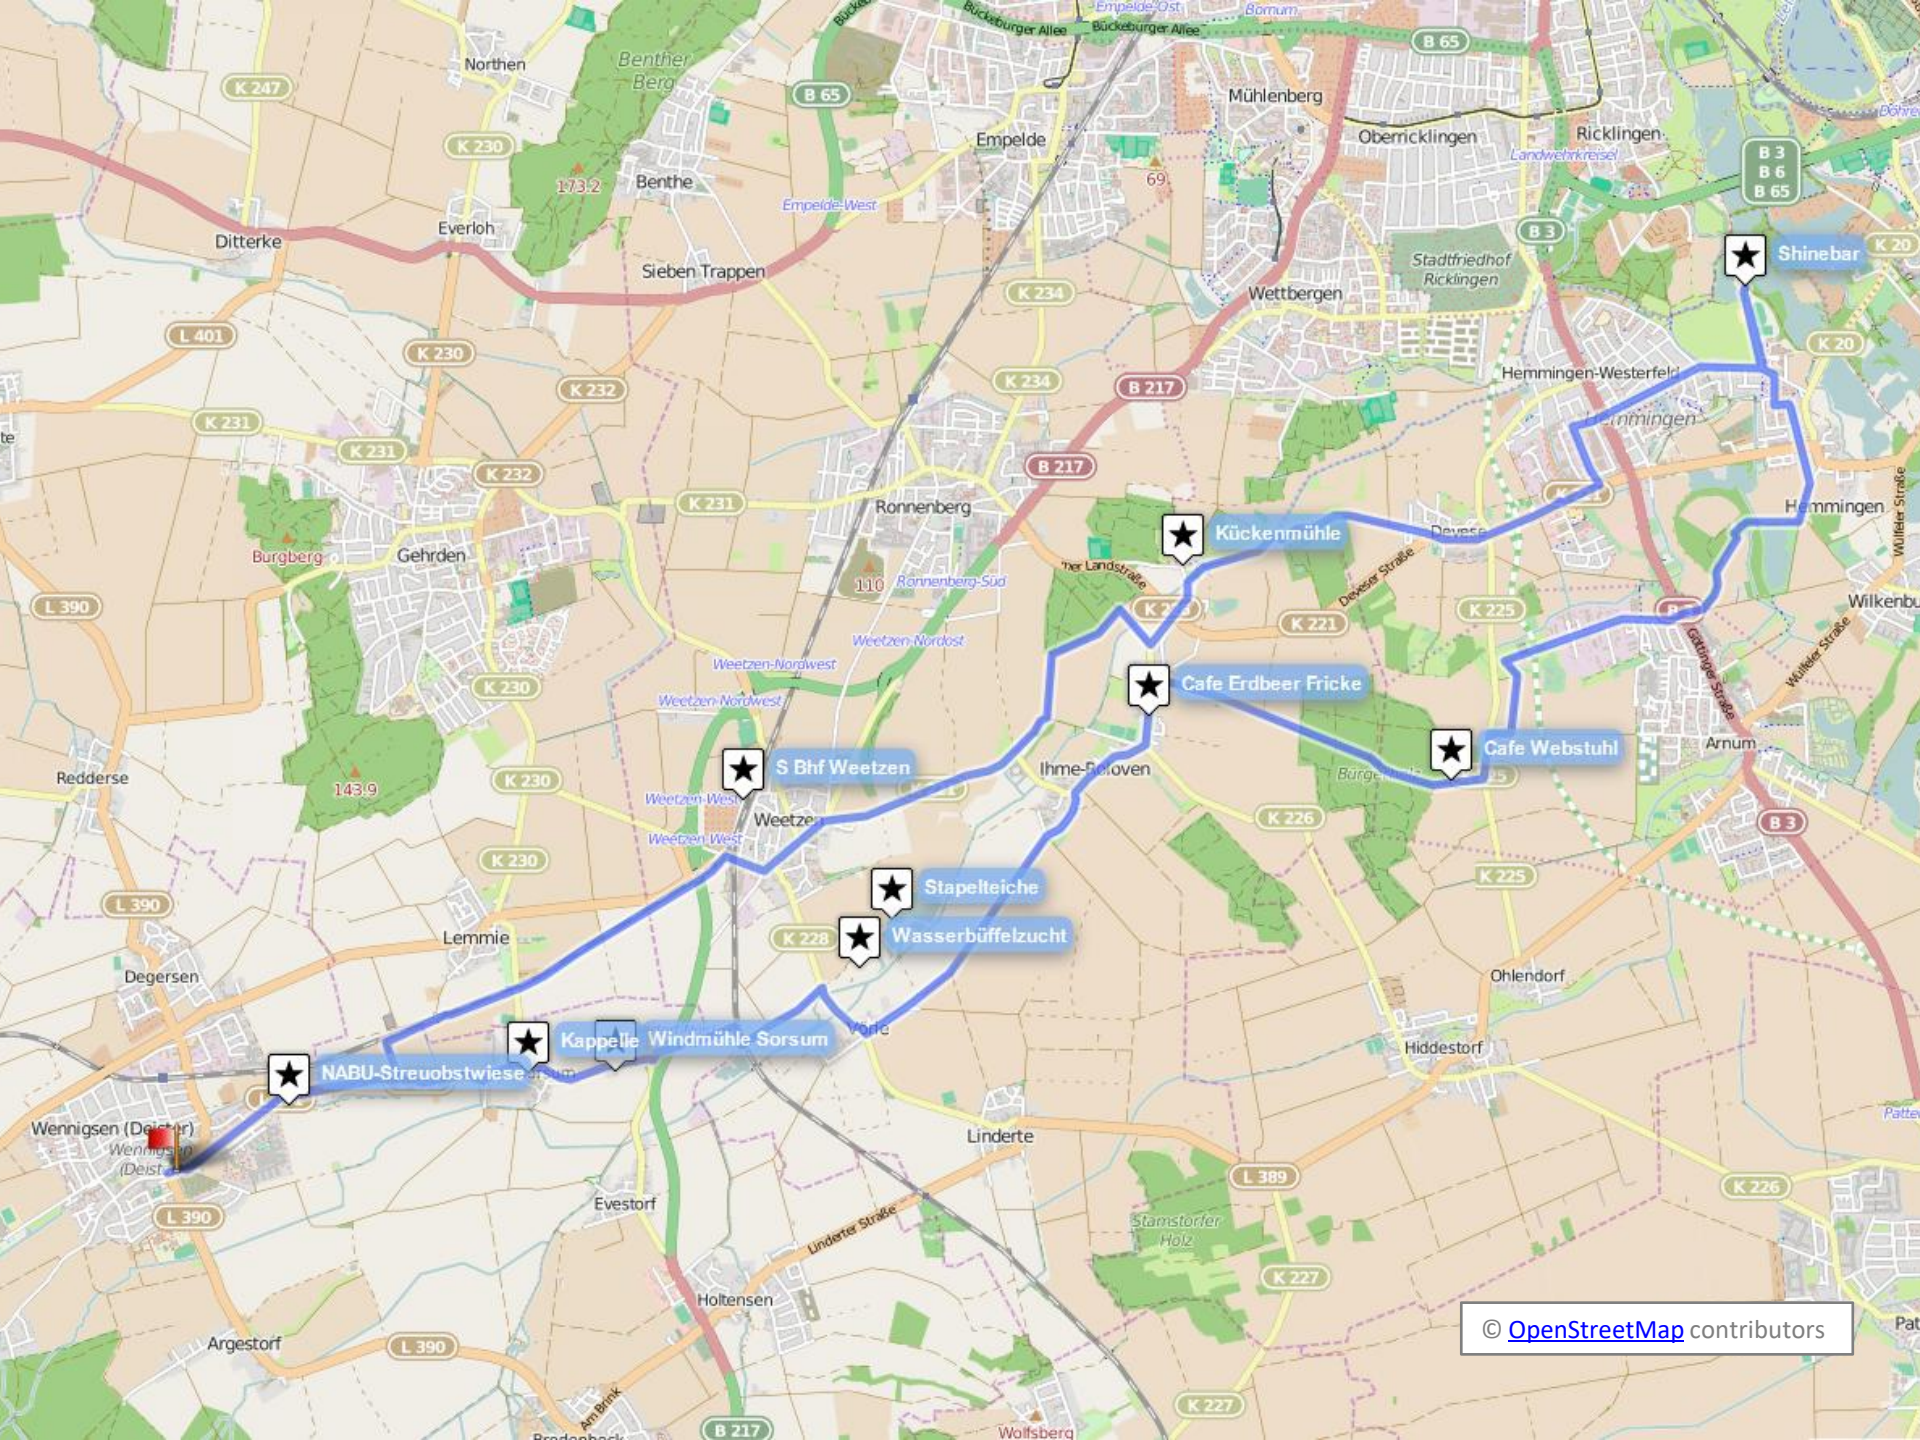

Parallel entlang der Kreisstraße Richtung Arnum, fahren wir durch das Gewerbegebiet "Am Hohen Holz" und das Seewäldchen "Sunden" nach Hemmingen-Westerfeld zum "Seegarten-Shinebar", unserem Ziel.

Zurück geht es durch Devese, vorbei an der "Kückenmühle", wo wir noch eine Pause einlegen könnten.

### Mobilität

S-Bahnhof Weetzen

### Karten zur Tour:

Hannovers Süden (LGN)

Deister (LGN)

# Radwandern

Zum Seegarten Shinebar  
nach Hemmingen

Tour 3.6 (33km)

NABU-Streuobstwiese

Kappelle Windmühle Sorsum

Wasserbüffelzucht

Stapelteiche

S Bhf Weetzen